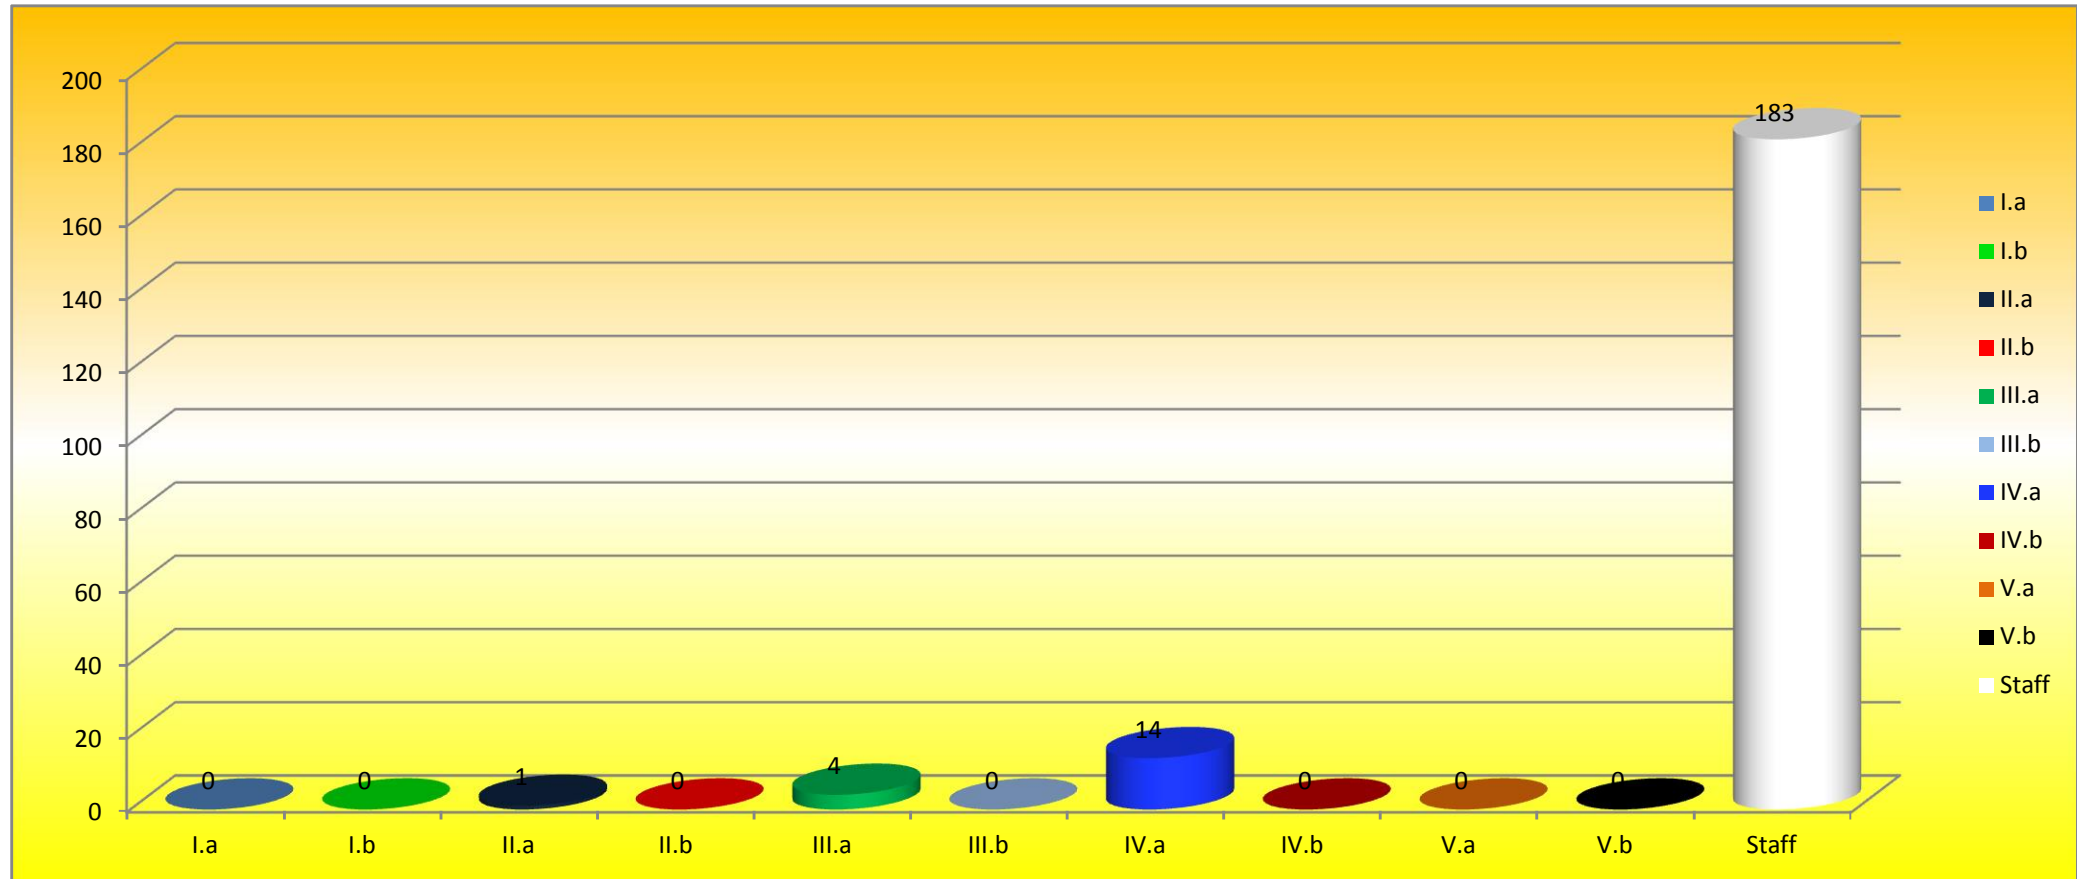

Grafik PNS Dispora Prov. Jatim berdasarkan Golongan Ruang

Grafik PNS Dispora Prov. Jatim berdasarkan Eselon

Grafik PNS Dispora Prov. Jatim berdasarkan Agama

Grafik PNS Dispora Prov. Jatim berdasarkan Jenis Kelamin

Grafik PNS Dispora Prov. Jatim berdasarkan Pendidikan

Grafik PNS Dispora Prov. Jatim berdasarkan Umur