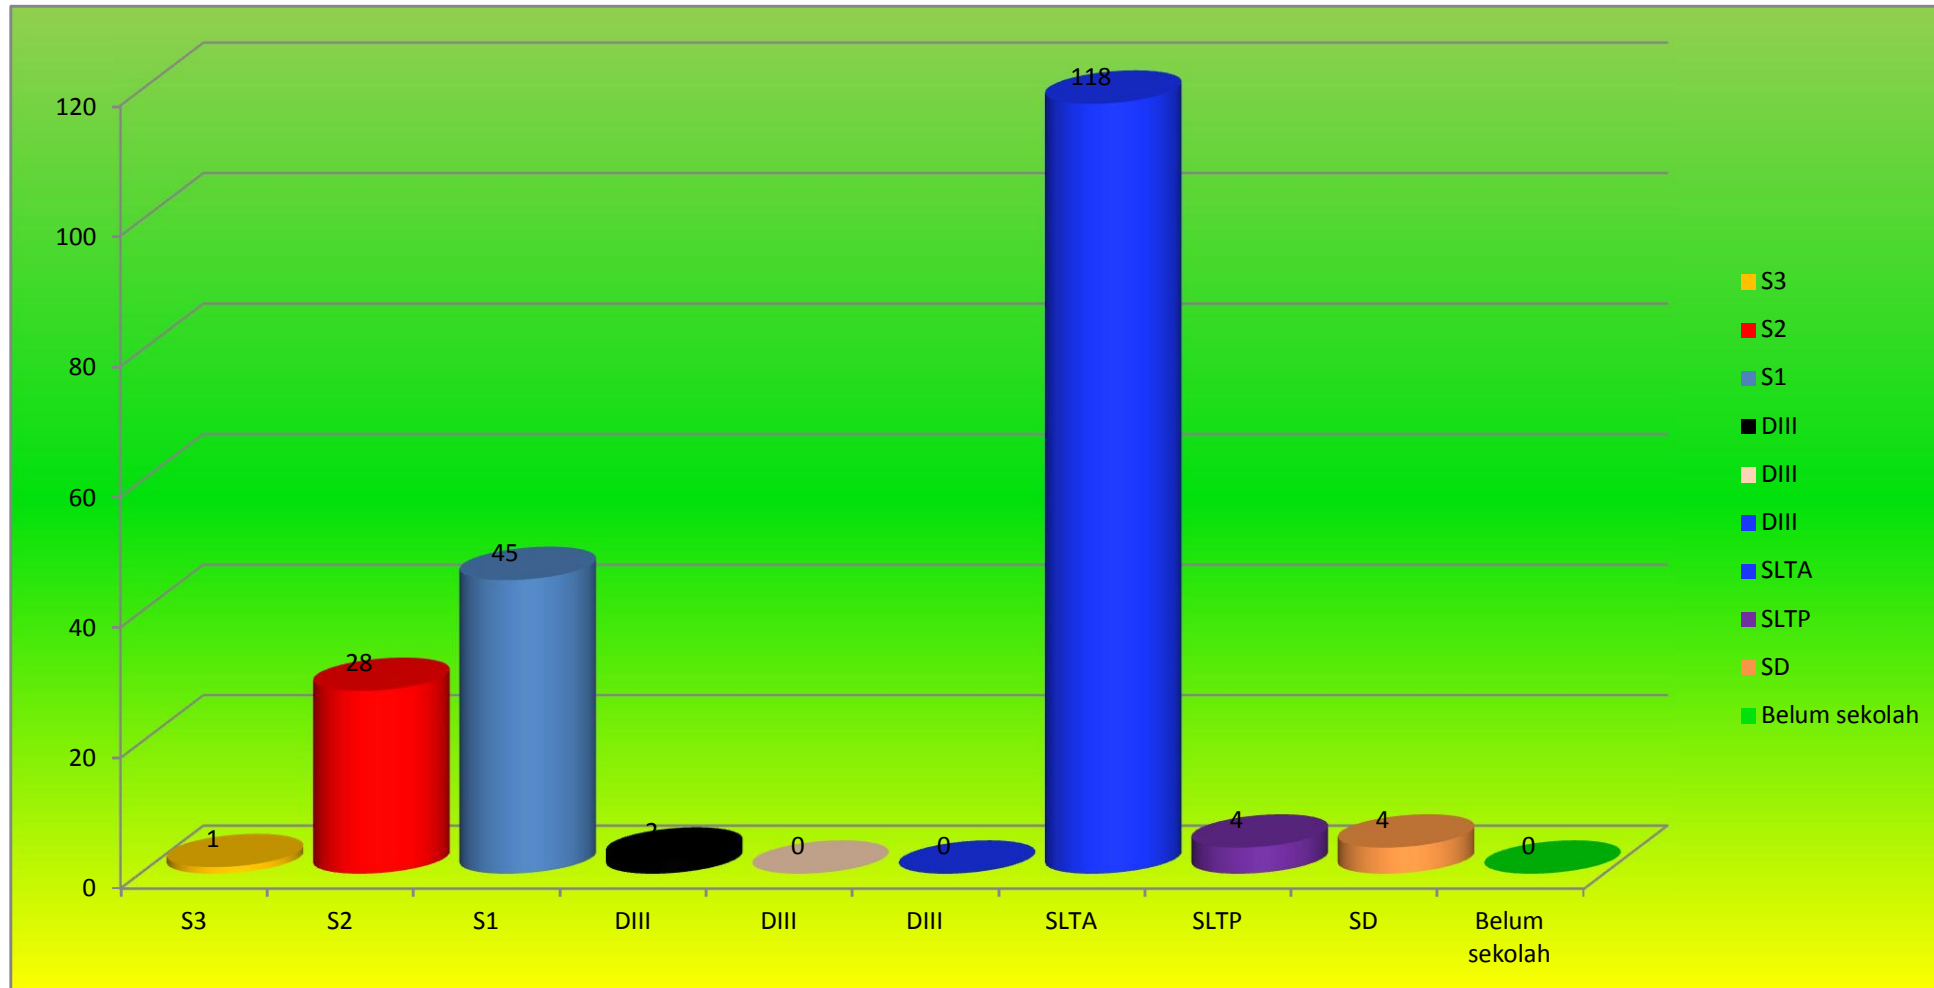

Grafik PNS Dispora Prov. Jatim berdasarkan Golongan Ruang

Grafik PNS Dispora Prov. Jatim berdasarkan Eselon

Grafik PNS Dispora Prov. Jatim berdasarkan Agama

Grafik PNS Dispora Prov. Jatim berdasarkan Jenis Kelamin

Grafik PNS Dispora Prov. Jatim berdasarkan Pendidikan

Grafik PNS Dispora Prov. Jatim berdasarkan Umur