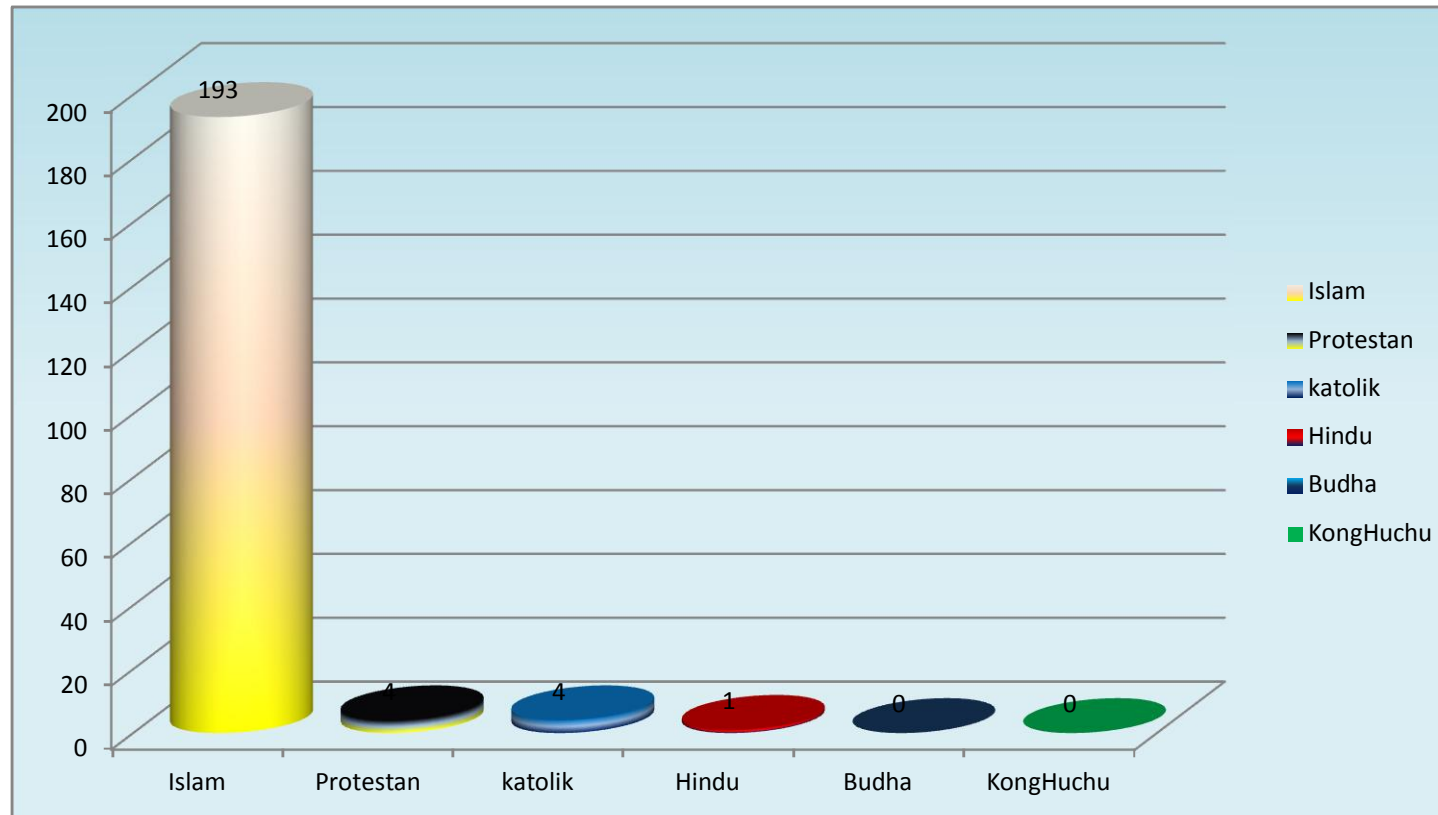

Grafik PNS Dispora Prov. Jatim berdasarkan Golongan Ruang

Grafik PNS Dispora Prov. Jatim berdasarkan Eselon

Grafik PNS Dispora Prov. Jatim berdasarkan Agama

Grafik PNS Dispora Prov. Jatim berdasarkan Jenis Kelamin