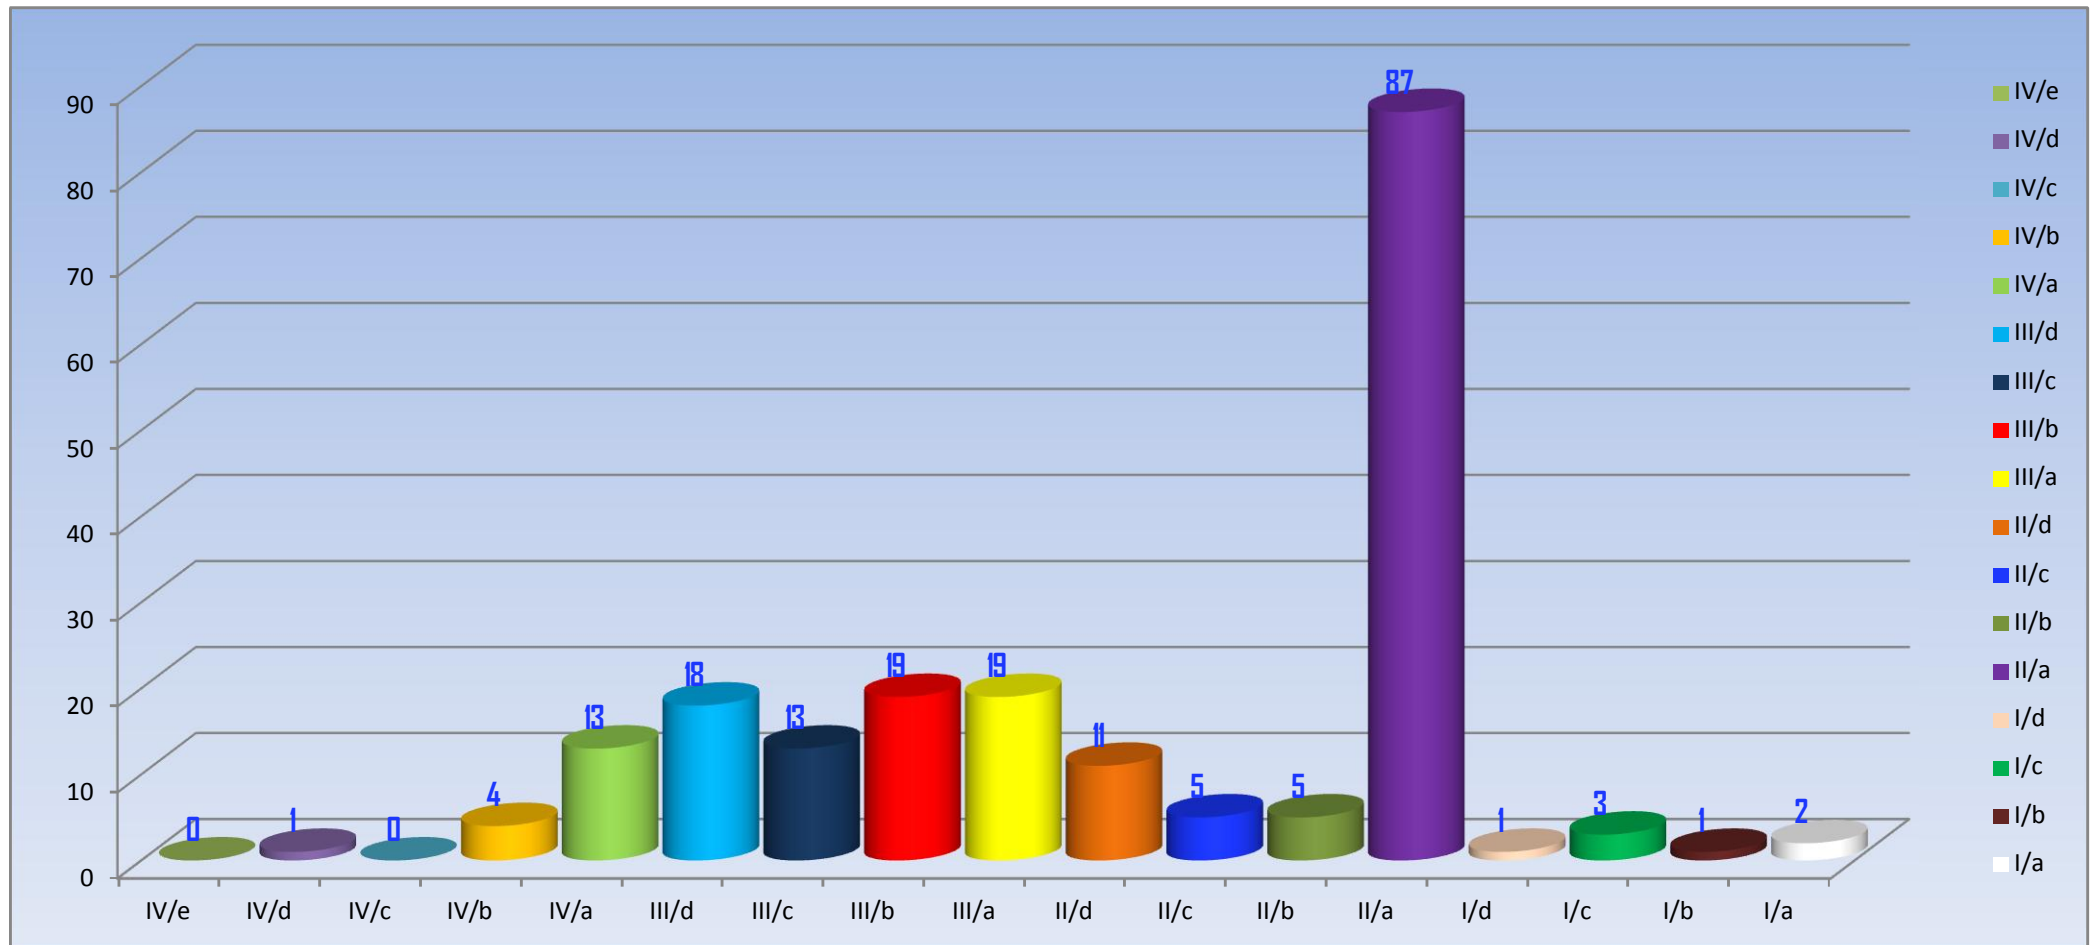

Grafik PNS Dispora Prov. Jatim berdasarkan Golongan Ruang

Grafik PNS Dispora Prov. Jatim berdasarkan Eselon

Grafik PNS Dispora Prov. Jatim berdasarkan Agama

Grafik PNS Dispora Prov. Jatim berdasarkan Jenis Kelamin

Grafik PNS Dispora Prov. Jatim berdasarkan Pendidikan

Grafik PNS Dispora Prov. Jatim berdasarkan Umur