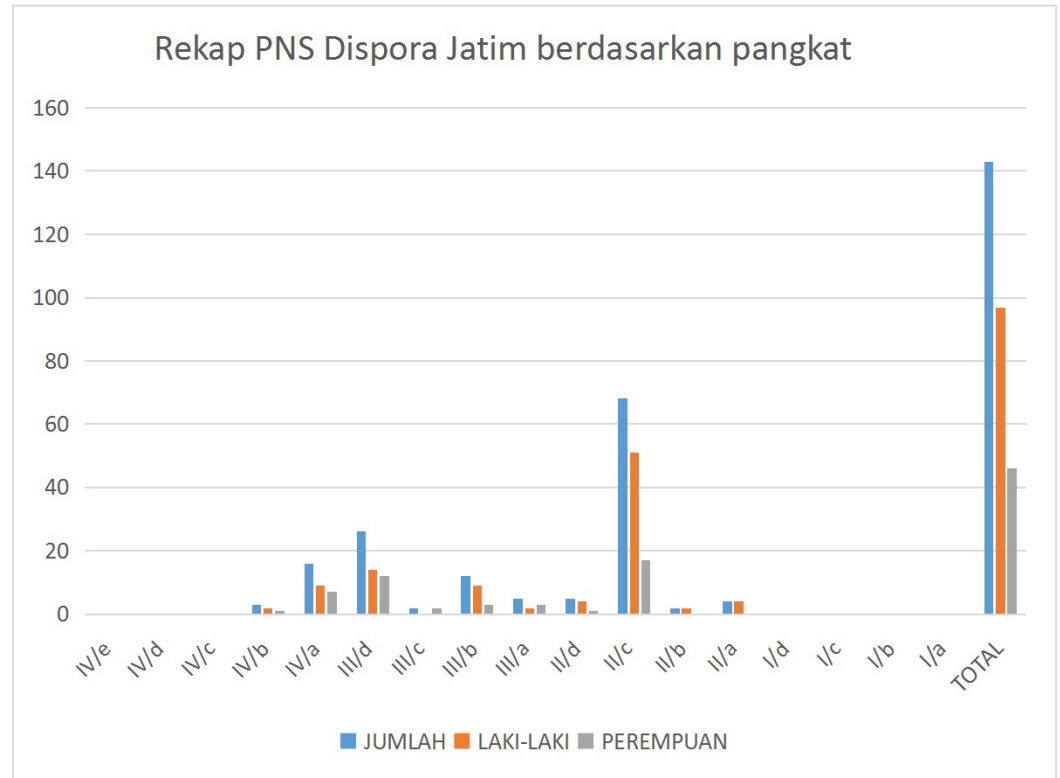

Rekap PNS Dispora Jatim berdasarkan pangkat

GOL RUANG	JUMLAH	LAKI-LAKI	PEREMPUAN
IV/e	0	0	0
IV/d	0	0	0
IV/c	0	0	0
IV/b	3	2	1
IV/a	16	9	7
III/d	26	14	12
III/c	2	0	2
III/b	12	9	3
III/a	5	2	3
II/d	5	4	1
II/c	68	51	17
II/b	2	2	0
II/a	4	4	0
I/d	0	0	0
I/c	0	0	0
I/b	0	0	0
I/a	0	0	0
TOTAL	143	97	46