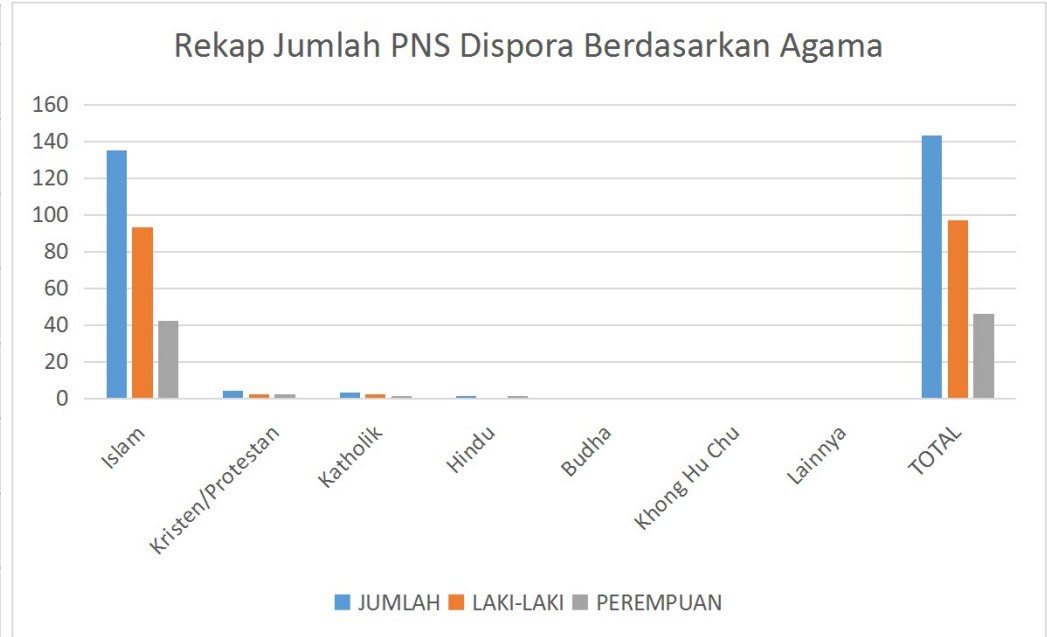

Rekap PNS Dispora Jatim berdasarkan pangkat

GOL RUANG	JUMLAH	LAKI-LAKI	PEREMPUAN
IV/e	0	0	0
IV/d	0	0	0
IV/c	0	0	0
IV/b	3	2	1
IV/a	16	9	7
III/d	26	14	12
III/c	2	0	2
III/b	12	9	3
III/a	5	2	3
II/d	5	4	1
II/c	68	51	17
II/b	2	2	0
II/a	4	4	0
I/d	0	0	0
I/c	0	0	0
I/b	0	0	0
I/a	0	0	0
TOTAL	143	97	46

Rekap PNS Dispora Jatim berdasarkan Agama

AGAMA	JUMLAH	LAKI-LAKI	PEREMPUAN
Islam	135	93	42
Kristen/Protestan	4	2	2
Katholik	3	2	1
Hindu	1	0	1
Budha	0	0	0
Khong Hu Chu	0	0	0
Lainnya	0	0	0
TOTAL	143	97	46